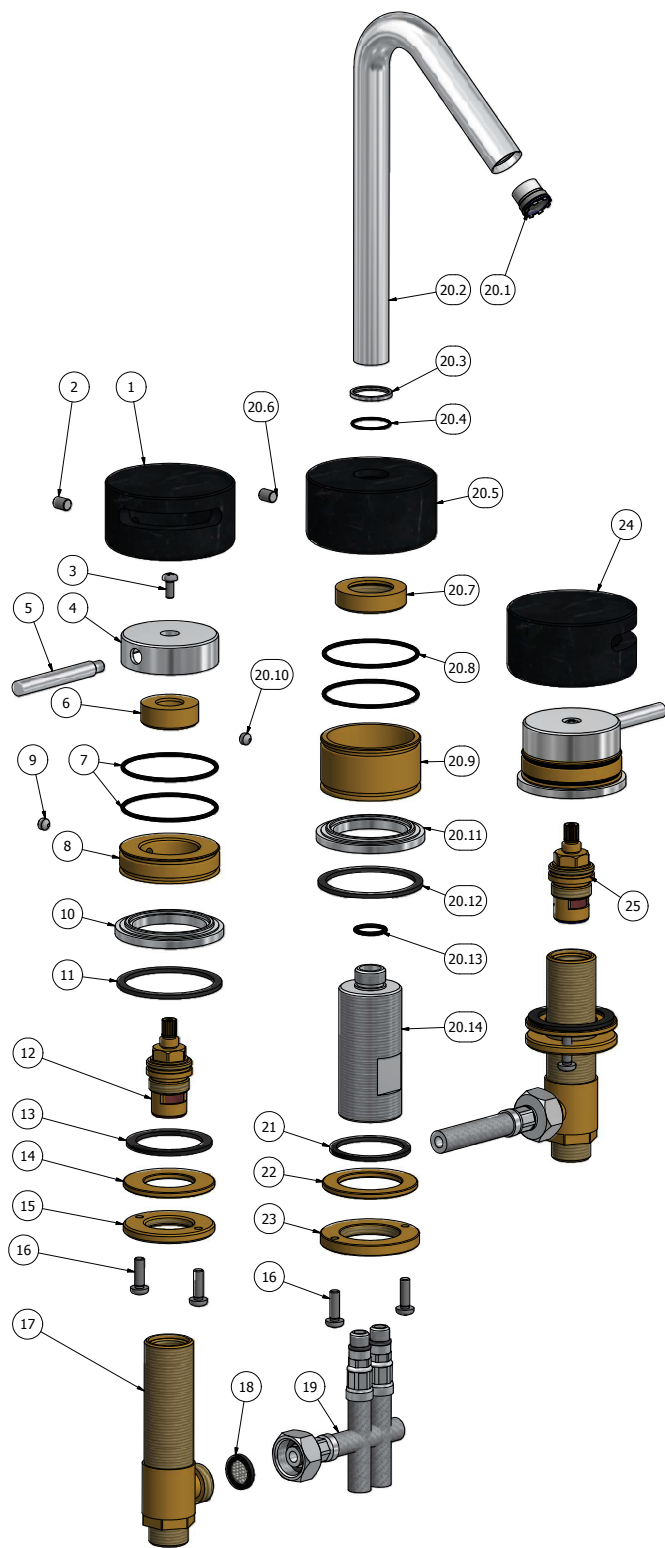

AQUABRASS

ELENCO PARTI

ELEM	CODICE	DESCRIZIONE	QT
1	AQ0014849	Copertura marmo Ø68 H35 sinistra	1
2	AQ0009151	Grano inox M6x8 p.p.	2
3	AQ0002160	Vite inox M4x10	2
4	AC0012459	Maniglia Ø51 H15.5	2
5	AC0012453	Manettino Ø8 M6 H63	2
6	AS0012451	Inserto fissaggio Ø30.3 H11 M24x1	2
7	AQ0001450	OR 47.37x1.78 NBR 70 SH	4
8	AS0012454	Base maniglia Ø52.4 H13	2
9	AQ0013370	Grano inox M6x5 p.c.	2
10	AC0012458	Basetta Ø57 H6.8 Ø39	2
11	AQ0011028	Guarnizione piana Ø55x47x2	2
12	AQ0002135	Vitone ceramico 90° sinistra HOT	1
13	AQ0008013	Guarnizione piana 45x35x2	2
14	AS0010697	Rondella Ø48x26.5x3	2
15	AS0010698	Ghiera W26x19F fori M5	2
16	AQ0010358	Vite inox M5x16	6
17	AS0002250	Piantana W26x19	2
18	AQ0010360	Guarnizione con filtro G1/2"	2
19	AQ0010273	Flex inox M10x1 G1/2" L400	2
20	CPMR392CC-2	Premontato bocca	1
20.1	AQ0014880	Areatore PCA Cachè 5 l/min (44.3251.010)	1
20.2	AC0012422	Bocca Ø18.5 H194	1
20.3	AC0012561	Anello Ø22 Ø18.9 H2	1
20.4	AQ0015009	OR 19x1 NBR 70 SH	1
20.5	AQ0014847	Copertura marmo Ø68 H35 nero marquinia	1
20.6	AQ0009151	Grano inox M6x8 p.p.	1
20.7	AS0012499	Inserto fissaggio Ø37.3 H9.5 M33x1.5	1
20.8	AQ0001450	OR 47.37x1.78 NBR 70 SH	2
20.9	AS0012452	Basetta bocca Ø52 H28	1
20.10	AQ0013370	Grano inox M6x5 p.c.	1
20.11	AC0012458	Basetta Ø57 H6.8 Ø39	1
20.12	AQ0011028	Guarnizione piana Ø55x47x2	1
20.13	AQ0009818	OR 14x1.78 NBR 70 SH	1
20.14	AC0012449	Gambo fissaggio M33x1.5 M16x1 H80	1
21	AQ0008012	Guarnizione piana 42.5x35.5x2	1
22	AS0010659	Rondella Ø50x33.5x3	1
23	AS0010658	Ghiera Ø52 M33x1.5 H6	1
24	AQ0014852	Copertura marmo Ø68 H35 destra	1
25	AQ0003930	Vitone ceramico 90° destro	1