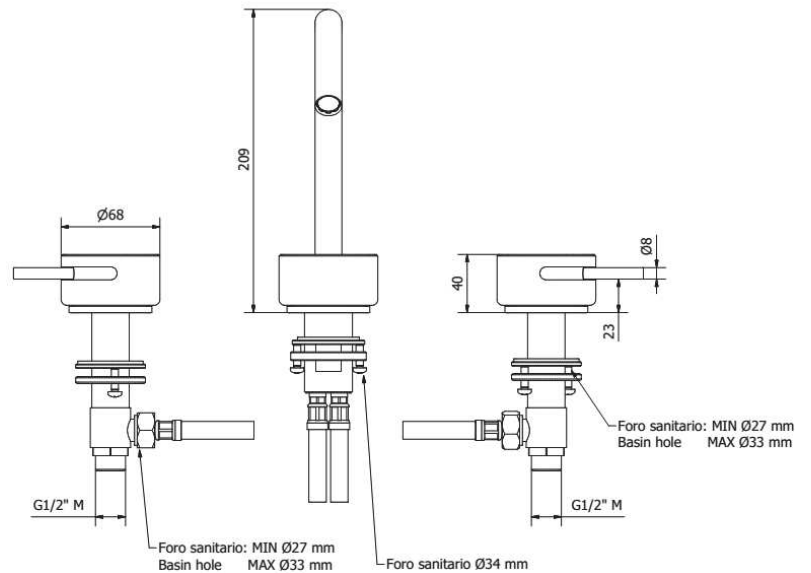

CL16NM

Product Description

Widespread lavatory faucet

- solid brass construction
- crystal clear water flow
- press pop-up drain with overflow included
- 1/2" connection

height: 8^{1/4}"
overall projection: 6^{3/16}"
flow rate: 1.3 gpm*

ELEM	CODICE	DESCRIZIONE	QT
1	AQ0014849	Copertura marmo Ø68 H35 sinistra	1
2	AQ0009151	Grano inox M6x8 p.p.	2
3	AQ0002160	Vite inox M4x10	2
4	AC0012459	Maniglia Ø51 H15.5	2
5	AC0012453	Manettino Ø8 M6 H63	2
6	AS0012451	Inserto fissaggio Ø30.3 H11 M24x1	2
7	AQ0001450	OR 47.37x1.78 NBR 70 SH	4
8	AS0012454	Base maniglia Ø52.4 H13	2
9	AQ0013370	Grano inox M6x5 p.c.	2
10	AC0012458	Basetta Ø57 H6.8 Ø39	2
11	AQ0011028	Guarnizione piana Ø55x47x2	2
12	AQ0002135	Vitone ceramico 90° sinistra HOT	1
13	AQ0008013	Guarnizione piana 45x35x2	2
14	AS0010697	Rondella Ø48x26.5x3	2
15	AS0010698	Ghiera W26x19F fori M5	2
16	AQ0010358	Vite inox M5x16	6
17	AS0002250	Piantana W26x19	2
18	AQ0010360	Guarnizione con filtro G1/2"	2
19	AQ0010273	Flex inox M10x1 G1/2" L400	2
20	CPMR392CC-2	Premontato bocca	1
20.1	AQ0014880	Areatore PCA Cachè 5 l/min (44.3251.010)	1
20.2	AC0012422	Bocca Ø18.5 H194	1
20.3	AC0012561	Anello Ø22 Ø18.9 H2	1
20.4	AQ0015009	OR 19x1 NBR 70 SH	1
20.5	AQ0014847	Copertura marmo Ø68 H35 nero marquinia	1
20.6	AQ0009151	Grano inox M6x8 p.p.	1
20.7	AS0012499	Inserto fissaggio Ø37.3 H9.5 M33x1.5	1
20.8	AQ0001450	OR 47.37x1.78 NBR 70 SH	2
20.9	AS0012452	Basetta bocca Ø52 H28	1
20.10	AQ0013370	Grano inox M6x5 p.c.	1
20.11	AC0012458	Basetta Ø57 H6.8 Ø39	1
20.12	AQ0011028	Guarnizione piana Ø55x47x2	1
20.13	AQ0009818	OR 14x1.78 NBR 70 SH	1
20.14	AC0012449	Gambo fissaggio M33x1.5 M16x1 H80	1
21	AQ0008012	Guarnizione piana 42.5x35.5x2	1
22	AS0010659	Rondella Ø50x33.5x3	1
23	AS0010658	Ghiera Ø52 M33x1.5 H6	1
24	AQ0014852	Copertura marmo Ø68 H35 destra	1
25	AQ0003930	Vitone ceramico 90° destro	1